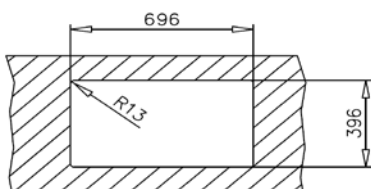

GWARANCJA

- Wieczysta - Lifetime Warranty