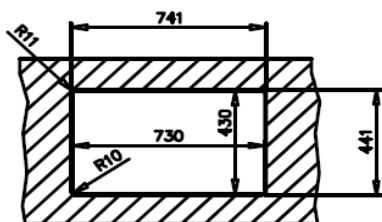

OPIS PRODUKTU

- Materiał: Stal szlachetna 18/10
- Wykończenie stali: polerowana
- Rodzaj montażu: do wbudowania top/na równi z blatem/podwieszany
- Do szafek od (cm): 80
- Układ zlewozmywaka (B: komora; D: ociekacz): 2B
- Położenie ociekacza: -
- Otwory: -
- Średnica odpływu: 3½", kwadratowy
- Przelew: tak, prostokątny
- Grubość komory / rantu, mm: 1.0
- Wymiary zewn. - Długość, mm: 740
 - Szerokość, mm: 440
- Komora duża - Długość, mm: 340
 - Szerokość, mm: 400
 - Głębokość, mm: 200
- Komora mała - Długość, mm: 340
 - Szerokość, mm: 400
 - Głębokość, mm: 200
- Komora pomocnicza (dł.xszer.xgł.), mm: -

WYPOSAŻENIE SERYJNE

- Wyciszenie: tak
- Uszczelka montażowa: -
- Elementy mocujące: tak
- Odpływ: 3½", kwadratowy, z przelewem
- Komplet odpływowy: zamykanie manualne
- Syfon: tak
- Wkład sitowy: -
- Deska do krojenia: -
- Inne: SilentSmart + dekoracyjna nakładka na kwadratowy odpływ