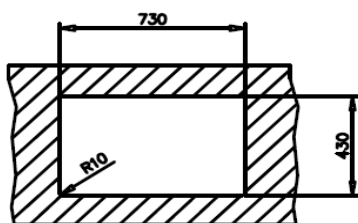

OPIS PRODUKTU

- Materiał: Stal szlachetna 18/10
- Wykończenie stali: polerowana
- Rodzaj montażu: do wbudowania top/na równi z blatem/podwieszany
- Do szafek od (cm): 80
- Układ zlewozmywaka (B: komora; D: ociekacz): 2B
- Położenie ociekacza: -
- Otwory: -
- Średnica odpływu: 3½", kwadratowy
- Przelew: tak, prostokątny
- Grubość komory / rantu, mm: 1.0
- Wymiary zewn. - Długość, mm: 740
 - Szerokość, mm: 440
- Komora duża - Długość, mm: 340
 - Szerokość, mm: 400
 - Głębokość, mm: 200
- Komora mała - Długość, mm: 340
 - Szerokość, mm: 400
 - Głębokość, mm: 200
- Komora pomocnicza (dł.xszer.xgł.), mm: -

WYPOSAŻENIE SERYJNE

- Wyciszenie: tak
- Uszczelka montażowa: -
- Elementy mocujące: tak
- Odpływ: 3½", kwadratowy, z przelewem
- Komplet odpływowy: zamykanie manualne
- Syfon: tak
- Wkład sitowy: -
- Deska do krojenia: -
- Inne: SilentSmart + dekoracyjna nakładka na kwadratowy odpływ